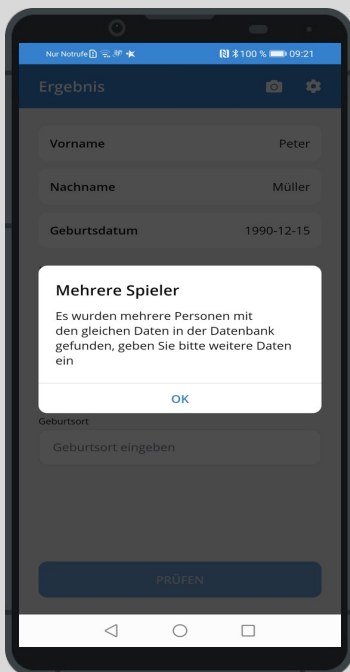

Ihre mobile OASIS Spielerstatus-Abfrage

Ihre Vorteile:

- Vollautomatisch
- Ausweis-Scan
- Altersprüfung
- Einfach & schnell
- WIFI oder LTE
- Dokumentation
- Rechtssicherheit
- Monatlich kündbar
- Kostenlos testbar
- Android Handy/Tablet
- Keine zusätzliche Hardware
- Einfache Zertifikatsverwaltung
- Umfangreiche Aufstellerfunktionen